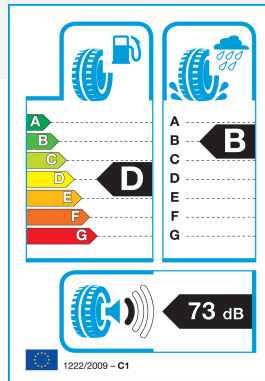

CONTINENTAL 265/35R 18 97Y TL SpCont.3 MO XL FR MERCEDES-MODELLE/EXTRA LOAD

206.12€ **201.99€**

- Proizvajalec : CONTINENTAL
- Šifra : 10CO26535R180Y-3032M
- Tip pnevmatike : Letne
- Hitrostni razred : Y: 300 km/h
- Nosilnost : 97
- Premer pnevmatike : 18
- Višina pnevmatike : 35
- Širina pnevmatike : 265

<https://www.gumishop.si/continental-265-35r-18-97y-tl-spcont-3-mo-xl-fr-mercedes-modelle-extra-load-10co26535r180y-3032m-4019238779462-html>