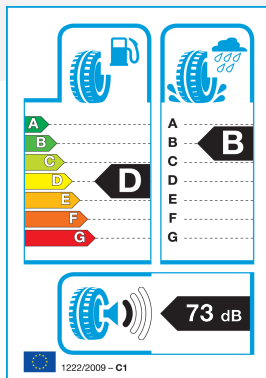

CONTINENTAL 265/35R 18 97Y TL SpCont.3 MO XL FR MERCEDES-MODELLE/EXTRA LOAD

206.12€ **197.87€**

- Proizvajalec : CONTINENTAL
- Šifra : 10CO26535R180Y-3032M
- Tip pnevmatike : Letne
- Hitrostni razred : Y: 300 km/h
- Nosilnost : 97
- Premer pnevmatike : 18
- Višina pnevmatike : 35
- Širina pnevmatike : 265

<https://www.gumishop.si/continental-265-35r-18-97y-tl-spcont-3-mo-xl-fr-mercedes-modelle-extra-load-10co26535r180y-3032m-4019238779462-htm>