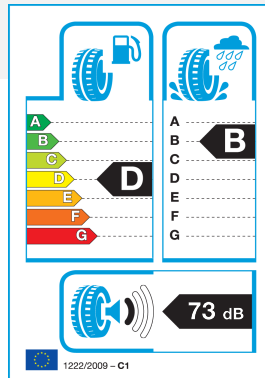

CONTINENTAL 265/35R 18 97Y TL SpCont.3 MO XL FR MERCEDES-MODELLE/EXTRA LOAD

206.12€ **197.87€**

- Proizvajalec : CONTINENTAL
- Šifra : 10CO26535R180Y-3032M
- Tip pnevmatike : Letne
- Hitrostni razred : Y: 300 km/h
- Nosilnost : 97
- Premer pnevmatike : 18
- Višina pnevmatike : 35
- Širina pnevmatike : 265

<https://www.gumishop.si/continental-265-35r-18-97y-tl-spcont-3-mo-xl-fr-mercedes-modelle-extra-load-10co26535r180y-3032m-4019238779462-html>