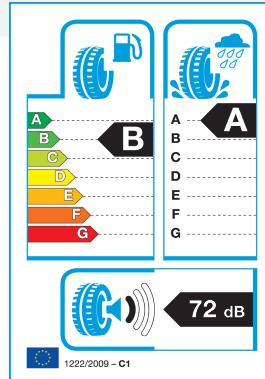

PIRELLI 265/45ZR 20 108Y TL PZero MO XL MERCEDES-VERSION/EXTRA LOAD

~~257.30€~~ **247.01€**

- Proizvajalec : PIRELLI
- Šifra : 11PI26545R200Y-8502M
- Tip pnevmatike : Letne
- Hitrostni razred : Y: 300 km/h
- Višina pnevmatike : 45
- Premer pnevmatike : 20
- Širina pnevmatike : 265
- Nosilnost : 108

<https://www.gumishop.si/pirelli-265-45zr-20-108y-tl-pzero-mo-xl-mercedes-version-extra-load-11pi26545r200y-8502m-8019227264920.html>