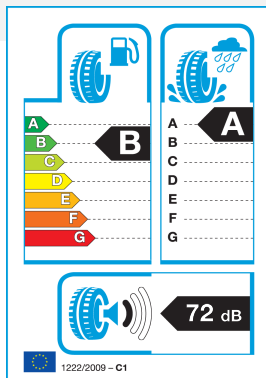

PIRELLI 265/45ZR 20 108Y TL PZero MO XL MERCEDES-VERSION/EXTRA LOAD

~~257.58€~~ **252.42€**

- Proizvajalec : PIRELLI
- Šifra : 11PI26545R200Y-8502M
- Tip pnevmatike : Letne
- Hitrostni razred : Y: 300 km/h
- Višina pnevmatike : 45
- Premer pnevmatike : 20
- Širina pnevmatike : 265
- Nosilnost : 108

<https://www.gumishop.si/pirelli-265-45zr-20-108y-tl-pzero-mo-xl-mercedes-version-extra-load-11pi26545r200y-8502m-8019227264920.html>