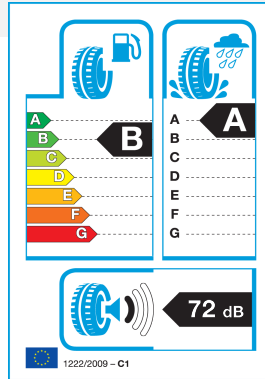

PIRELLI 265/45ZR 20 108Y TL PZero MO XL MERCEDES-VERSION/EXTRA LOAD

257.30€ 247.01€

- Proizvajalec : PIRELLI
- Šifra : 11PI26545R200Y-8502M
- Tip pnevmatike : Letne
- Hitrostni razred : Y: 300 km/h
- Višina pnevmatike : 45
- Premer pnevmatike : 20
- Širina pnevmatike : 265
- Nosilnost : 108