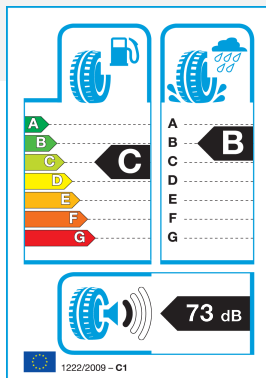

MICHELIN 295/35ZR 19 104Y TL Pi.Super Sp.+ EL FSL BMW-AUSFÜHRUNG/EXTRA LOAD

~~416.27€~~ **407.94€**

- Proizvajalec : MICHELIN
- Šifra : 10MI29535R190Y-7002
- Tip pnevmatike : Letne
- Hitrostni razred : Y: 300 km/h
- Premer pnevmatike : 19
- Višina pnevmatike : 35
- Širina pnevmatike : 295
- Nosilnost : 104

<https://www.gumishop.si/michelin-295-35zr-19-104y-tl-pi-super-sp-el-fsl-bmw-ausfuhrung-extra-load-10mi29535r190y-7002-3528709667524-html>