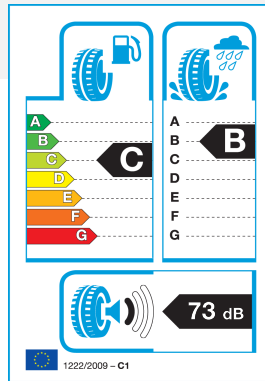

## MICHELIN 295/35ZR 19 104Y TL Pi.Super Sp.+ EL FSL BMW-AUSFÜHRUNG/EXTRA LOAD

~~416.27€~~ **399.62€**

- Proizvajalec : MICHELIN
- Šifra : 10MI29535R190Y-7002
- Tip pnevmatike : Letne
- Hitrostni razred : Y: 300 km/h
- Premer pnevmatike : 19
- Višina pnevmatike : 35
- Širina pnevmatike : 295
- Nosilnost : 104

<https://www.gumishop.si/michelin-295-35zr-19-104y-tl-pi-super-sp-el-fsl-bmw-ausfuhrung-extra-load-10mi29535r190y-7002-3528709667524-html>