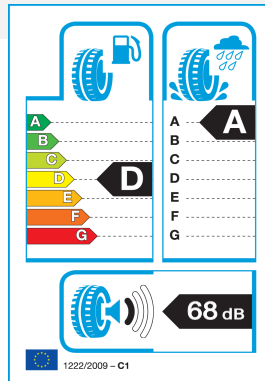

## PIRELLI 235/35R 19 91Y TL PZero RO2 XL AUDI-VERSION/EXTRA LOAD

~~168.98€~~ **165.60€**

- Proizvajalec : PIRELLI
- Šifra : 10PI23535R190Y-0052I
- Tip pnevmatike : Letne
- Hitrostni razred : Y: 300 km/h
- Premer pnevmatike : 19
- Nosilnost : 91
- Višina pnevmatike : 35
- Širina pnevmatike : 235

<https://www.gumishop.si/pirelli-235-35r-19-91y-tl-pzero-ro2-xl-audi-version-extra-load-10pi23535r190y-0052i-8019227268348.html>