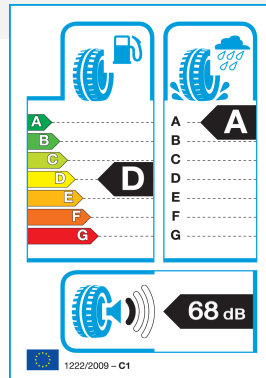

PIRELLI 235/35R 19 91Y TL PZero RO2 XL AUDI-VERSION/EXTRA LOAD

~~168.98€~~ **162.22€**

- Proizvajalec : PIRELLI
- Šifra : 10PI23535R190Y-0052I
- Tip pnevmatike : Letne
- Hitrostni razred : Y: 300 km/h
- Premer pnevmatike : 19
- Nosilnost : 91
- Višina pnevmatike : 35
- Širina pnevmatike : 235

<https://www.gumishop.si/pirelli-235-35r-19-91y-tl-pzero-ro2-xl-audi-version-extra-load-10pi23535r190y-0052i-8019227268348.html>