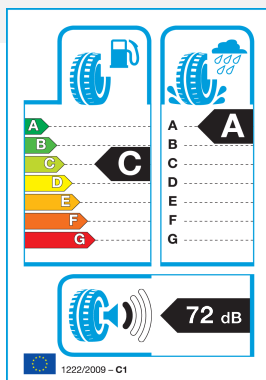

PIRELLI 235/40R 19 96W TL Cintur.P-7 XL SI SEAL/EXTRA LOAD

~~205.42€~~ **197.20€**

- Proizvajalec : PIRELLI
- Šifra : 10PI23540R190W-0772
- Tip pnevmatike : Letne
- Hitrostni razred : W: 270 km/h
- Premer pnevmatike : 19
- Višina pnevmatike : 40
- Nosilnost : 96
- Širina pnevmatike : 235

<https://www.gumishop.si/pirelli-235-40r-19-96w-tl-cintur-p-7-xl-si-seal-extra-load-10pi23540r190w-0772-8019227241921-html>