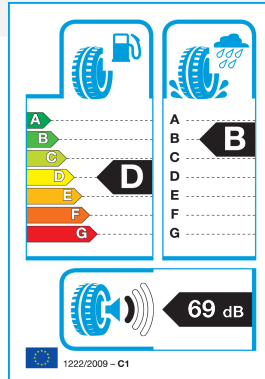

## PIRELLI 255/30R 19 91Y TL PZero RO2 XL AUDI-MODELLE/EXTRA LOAD

~~249.23€~~ **239.26€**

- Proizvajalec : PIRELLI
- Šifra : 10PI25530R190Y-0052A
- Tip pnevmatike : Letne
- Hitrostni razred : Y: 300 km/h
- Premer pnevmatike : 19
- Nosilnost : 91
- Višina pnevmatike : 30
- Širina pnevmatike : 255

<https://www.gumishop.si/pirelli-255-30r-19-91y-tl-pzero-ro2-xl-audi-modelle-extra-load-10pi25530r190y-0052a-8019227268355.html>