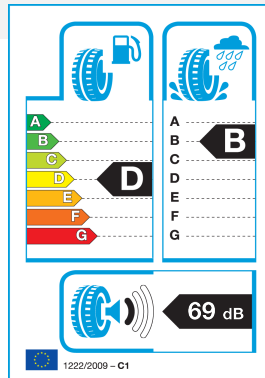

PIRELLI 255/30R 19 91Y TL PZero RO2 XL AUDI-MODELLE/EXTRA LOAD

~~249.23€~~ **244.25€**

- Proizvajalec : PIRELLI
- Šifra : 10PI25530R190Y-0052A
- Tip pnevmatike : Letne
- Hitrostni razred : Y: 300 km/h
- Premer pnevmatike : 19
- Nosilnost : 91
- Višina pnevmatike : 30
- Širina pnevmatike : 255

<https://www.gumishop.si/pirelli-255-30r-19-91y-tl-pzero-ro2-xl-audi-modelle-extra-load-10pi25530r190y-0052a-8019227268355.html>