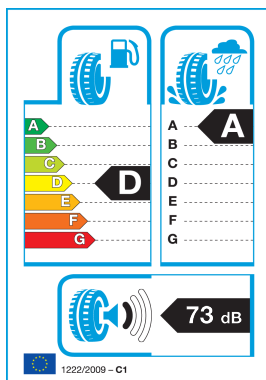

PIRELLI 265/35ZR 20 99Y TL PZero XL EXTRA LOAD

227.95€ **218.83€**

- Proizvajalec : PIRELLI
- Šifra : 10PI26535R200Y-0052N
- Tip pnevmatike : Letne
- Hitrostni razred : Y: 300 km/h
- Nosilnost : 99
- Višina pnevmatike : 35
- Premer pnevmatike : 20
- Širina pnevmatike : 265

<https://www.gumishop.si/pirelli-265-35zr-20-99y-tl-pzero-xl-extra-load-10pi26535r200y-0052n-8019227240443.html>