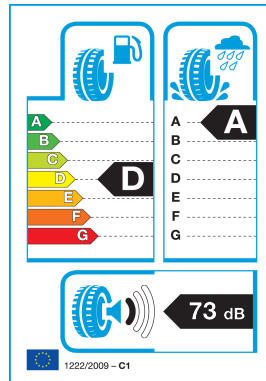

## PIRELLI 265/35ZR 20 99Y TL PZero XL EXTRA LOAD

**230.46€ 225.85€**

- Proizvajalec : PIRELLI
- Šifra : 10PI26535R200Y-0052N
- Tip pnevmatike : Letne
- Hitrostni razred : Y: 300 km/h
- Nosilnost : 99
- Višina pnevmatike : 35
- Premer pnevmatike : 20
- Širina pnevmatike : 265

<https://www.gumishop.si/pirelli-265-35zr-20-99y-tl-pzero-xl-extra-load-10pi26535r200y-0052n-8019227240443.html>