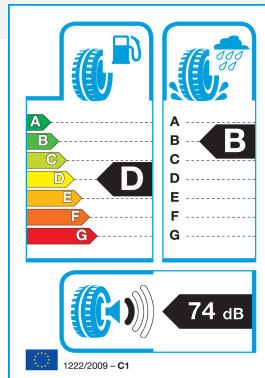

PIRELLI 285/30ZR 19 98Y TL PZero MO XL MERCEDES-VERSION/EXTRA LOAD

274.13€ 263.16€

- Proizvajalec : PIRELLI
- Šifra : 10PI28530R190Y-0052M
- Tip pnevmatike : Letne
- Hitrostni razred : Y: 300 km/h
- Premer pnevmatike : 19
- Nosilnost : 98
- Višina pnevmatike : 30
- Širina pnevmatike : 285

<https://www.gumishop.si/pirelli-285-30zr-19-98y-tl-pzero-mo-xl-mercedes-version-extra-load-10pi28530r190y-0052m-8019227239027.html>