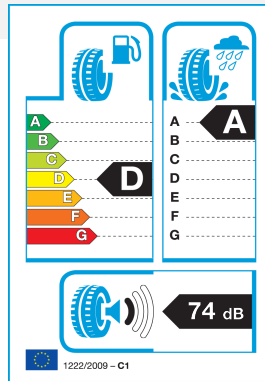

PIRELLI 305/30ZR 19 102Y TL PZero N2 XL PORSCHE-VERSION/EXTRA LOAD

290.96€ 279.32€

- Proizvajalec : PIRELLI
- Šifra : 10PI30530R190Y-00522
- Tip pnevmatike : Letne
- Hitrostni razred : Y: 300 km/h
- Premer pnevmatike : 19
- Nosilnost : 102
- Višina pnevmatike : 30
- Širina pnevmatike : 305

<https://www.gumishop.si/pirelli-305-30zr-19-102y-tl-pzero-n2-xl-porsche-version-extra-load-10pi30530r190y-00522-8019227173796.html>