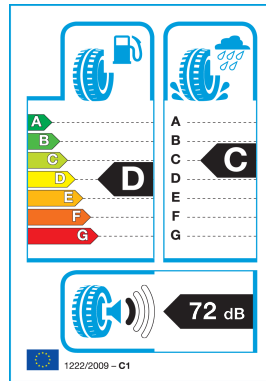

BRIDGESTONE 235/60R 16 100H TL LM-80 Evo M+S

~~175.52€~~ **168.50€**

- Proizvajalec : BRIDGESTONE
- Šifra : 11BR23560R160H-1800
- Tip pnevmatike : Zimske
- Hitrostni razred : H: 210 km/h
- Višina pnevmatike : 60
- Premer pnevmatike : 16
- Širina pnevmatike : 235
- Nosilnost : 100

<https://www.gumishop.si/bridgestone-235-60r-16-100h-tl-lm-80-evo-m-s-11br23560r160h-1800-3286340660013.html>