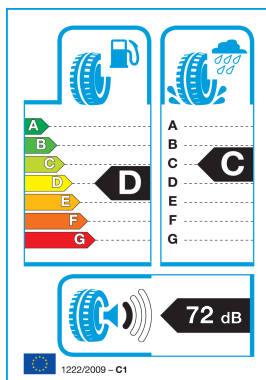

BRIDGESTONE 235/60R 16 100H TL LM-80 Evo M+S

~~174.41€~~ **170.92€**

- Proizvajalec : BRIDGESTONE
- Šifra : 11BR23560R160H-1800
- Tip pnevmatike : Zimske
- Hitrostni razred : H: 210 km/h
- Višina pnevmatike : 60
- Premer pnevmatike : 16
- Širina pnevmatike : 235
- Nosilnost : 100

<https://www.gumishop.si/bridgestone-235-60r-16-100h-tl-lm-80-evo-m-s-11br23560r160h-1800-3286340660013.html>