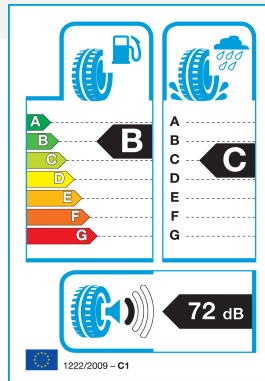

CONTINENTAL 235/65R 17 108V TL CrCont.LX Sp.XL EXTRA LOAD

~~147.56€~~ **144.61€**

- Proizvajalec : CONTINENTAL
- Šifra : 11CO23565R170V-2032N
- Tip pnevmatike : Letne
- Premer pnevmatike : 17
- Hitrostni razred : V: 240 km/h
- Višina pnevmatike : 65
- Širina pnevmatike : 235
- Nosilnost : 108

CONTINENTAL 235/65R 17 108V TL CrCont.LX Sp.XL EXTRA LOAD

<https://www.gumishop.si/continental-235-65r-17-108v-tl-crcont-lx-sp-xl-extra-load-11co23565r170v-2032n-4019238741964-html>