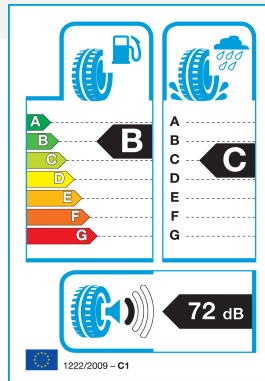

## CONTINENTAL 235/65R 17 108V TL CrCont.LX Sp.XL EXTRA LOAD

~~146.59€~~ **140.73€**

- Proizvajalec : CONTINENTAL
- Šifra : 11CO23565R170V-2032N
- Tip pnevmatike : Letne
- Premer pnevmatike : 17
- Hitrostni razred : V: 240 km/h
- Višina pnevmatike : 65
- Širina pnevmatike : 235
- Nosilnost : 108

CONTINENTAL 235/65R 17 108V TL CrCont.LX Sp.XL EXTRA LOAD

<https://www.gumishop.si/continental-235-65r-17-108v-tl-crcont-lx-sp-xl-extra-load-11co23565r170v-2032n-4019238741964-html>