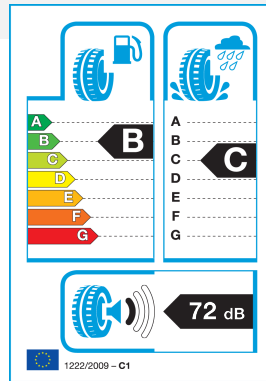

## CONTINENTAL 235/65R 17 108V TL CrCont.LX Sp.XL EXTRA LOAD

~~146.59€~~ **143.66€**

- Proizvajalec : CONTINENTAL
- Šifra : 11CO23565R170V-2032N
- Tip pnevmatike : Letne
- Premer pnevmatike : 17
- Hitrostni razred : V: 240 km/h
- Višina pnevmatike : 65
- Širina pnevmatike : 235
- Nosilnost : 108

CONTINENTAL 235/65R 17 108V TL CrCont.LX Sp.XL EXTRA LOAD

<https://www.gumishop.si/continental-235-65r-17-108v-tl-crcont-lx-sp-xl-extra-load-11co23565r170v-2032n-4019238741964-html>