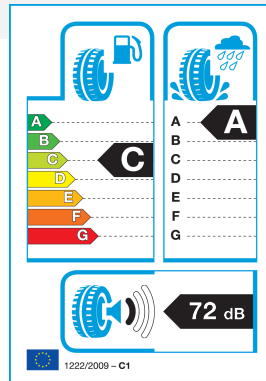

CONTINENTAL 235/65R 19 109W TL PremCont.6 XL FR EXTRA LOAD

~~209.87€~~ **201.48€**

- Proizvajalec : CONTINENTAL
- Šifra : 11CO23565R190W-0602
- Tip pnevmatike : Letne
- Hitrostni razred : W: 270 km/h
- Premer pnevmatike : 19
- Višina pnevmatike : 65
- Širina pnevmatike : 235
- Nosilnost : 109

<https://www.gumishop.si/continental-235-65r-19-109w-tl-premcont-6-xl-fr-extra-load-11co23565r190w-0602-4019238792690-html>