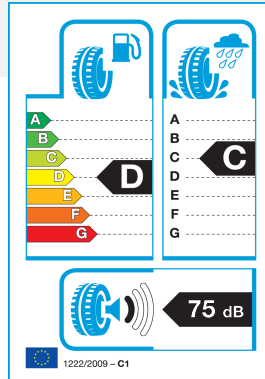

**CONTINENTAL 295/40R 21 111W TL CrCont.UHP MO XL MERCEDES-
MODELLE/EXTRA LOAD**

283.72€ 272.37€

- Proizvajalec : CONTINENTAL
- Šifra : 11CO29540R210W-0022M
- Tip pnevmatike : Letne
- Hitrostni razred : W: 270 km/h
- Višina pnevmatike : 40
- Širina pnevmatike : 295
- Premer pnevmatike : 21
- Nosilnost : 111

[https://www.gumishop.si/continental-295-40r-21-111w-tl-crcont-uhp-mo-xl-mercedes-modelle-extra-load-11co29540r210w-0022m-4019238779684-h
tml](https://www.gumishop.si/continental-295-40r-21-111w-tl-crcont-uhp-mo-xl-mercedes-modelle-extra-load-11co29540r210w-0022m-4019238779684-html)