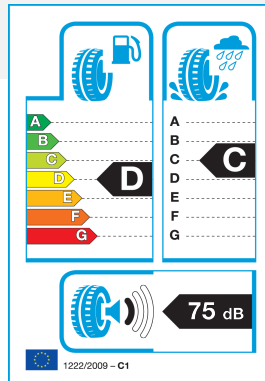

CONTINENTAL 295/40R 21 111W TL CrCont.UHP MO XL MERCEDES-MODELLE/EXTRA LOAD

~~283.72€~~ **278.05€**

- Proizvajalec : CONTINENTAL
- Šifra : 11CO29540R210W-0022M
- Tip pnevmatike : Letne
- Hitrostni razred : W: 270 km/h
- Višina pnevmatike : 40
- Širina pnevmatike : 295
- Premer pnevmatike : 21
- Nosilnost : 111

[https://www.gumishop.si/continental-295-40r-21-111w-tl-crcont-uhp-mo-xl-mercedes-modelle-extra-load-11co29540r210w-0022m-4019238779684-h
tml](https://www.gumishop.si/continental-295-40r-21-111w-tl-crcont-uhp-mo-xl-mercedes-modelle-extra-load-11co29540r210w-0022m-4019238779684-html)