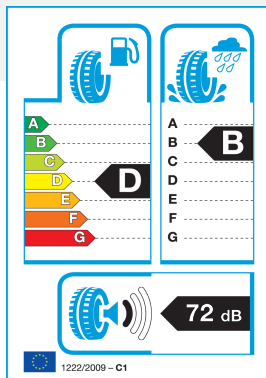

MICHELIN 275/45R 20 110Y TL Lat.Sport N0 EL FSL PORSCHE-AUSFÜHRUNG/EXTRA LOAD

~~274.54€~~ **269.05€**

- Proizvajalec : MICHELIN
- Šifra : 11MI27545R200Y-12020
- Tip pnevmatike : Letne
- Hitrostni razred : Y: 300 km/h
- Višina pnevmatike : 45
- Premer pnevmatike : 20
- Širina pnevmatike : 275
- Nosilnost : 110

MICHELIN 275/45R 20 110Y TL Lat.Sport N0 EL PORSCHE-AUSFÜHRUNG/EXTRA LOAD

<https://www.gumishop.si/michelin-275-45r-20-110y-tl-lat-sport-n0-el-fsl-porsche-ausfuhrung-extra-load-11mi27545r200y-12020-3528707926548-htm>