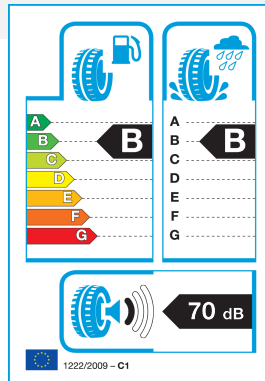

PIRELLI 235/45R 20 100V TL Scorp.Verde XL S SEAL/EXTRA LOAD

~~211.40€~~ **202.95€**

- Proizvajalec : PIRELLI
- Šifra : 11PI23545R200V-7502
- Tip pnevmatike : Letne
- Hitrostni razred : V: 240 km/h
- Višina pnevmatike : 45
- Širina pnevmatike : 235
- Premer pnevmatike : 20
- Nosilnost : 100

<https://www.gumishop.si/pirelli-235-45r-20-100v-tl-scorp-verde-xl-s-seal-extra-load-11pi23545r200v-7502-8019227263237.html>