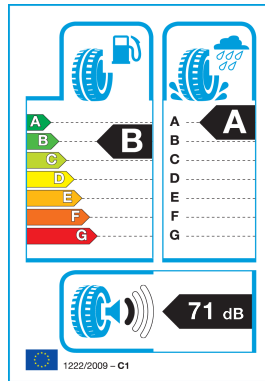

PIRELLI 295/35R 21 103Y TL PZero N0 PORSCHE-VERSION

252.99€ **242.87€**

- Proizvajalec : PIRELLI
- Šifra : 11PI29535R210Y-85000
- Tip pnevmatike : Letne
- Hitrostni razred : Y: 300 km/h
- Višina pnevmatike : 35
- Nosilnost : 103
- Širina pnevmatike : 295
- Premer pnevmatike : 21