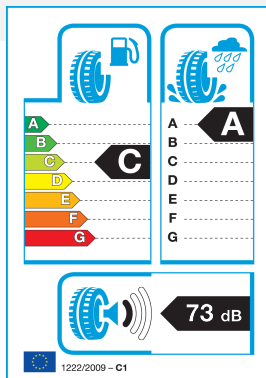

## PIRELLI 295/35ZR 21 107Y TL PZero RO1 XL AUDI-VERSION/EXTRA LOAD

~~226.01€~~ **221.48€**

- Proizvajalec : PIRELLI
- Šifra : 11PI29535R210Y-8502
- Tip pnevmatike : Letne
- Hitrostni razred : Y: 300 km/h
- Višina pnevmatike : 35
- Širina pnevmatike : 295
- Premer pnevmatike : 21
- Nosilnost : 107

<https://www.gumishop.si/pirelli-295-35zr-21-107y-tl-pzero-ro1-xl-audi-version-extra-load-11pi29535r210y-8502-8019227190687.html>