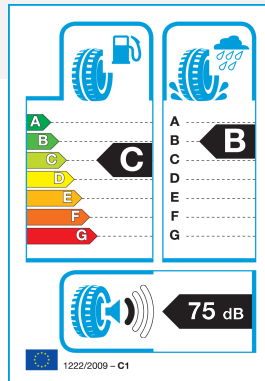

PIRELLI 315/35R 20 110W TL PZero+ R/F XL RUN-FLAT/BMW-VERSION/EXTRA LOAD

~~302.92€~~ **296.86€**

- Proizvajalec : PIRELLI
- Šifra : 11PI31535R200W-8502B
- Tip pnevmatike : Letne
- Hitrostni razred : W: 270 km/h
- Višina pnevmatike : 35
- Premer pnevmatike : 20
- Nosilnost : 110
- Širina pnevmatike : 315
- Run flat : Run flat

PIRELLI 315/35R 20 110W TL PZero+ R/F XL RUN-FLAT/BMW-VERSION/EXTRA LOAD

<https://www.gumishop.si/pirelli-315-35r-20-110w-tl-pzero-r-f-xl-run-flat-bmw-version-extra-load-11pi31535r200w-8502b-8019227264524.html>