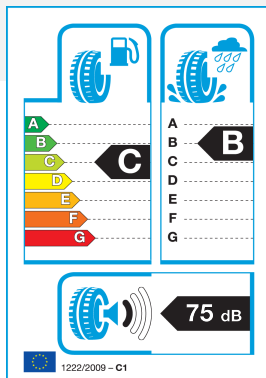

PIRELLI 315/35R 20 110W TL PZero+ R/F XL RUN-FLAT/BMW-VERSION/EXTRA LOAD

~~302.92€~~ **290.80€**

- Proizvajalec : PIRELLI
- Šifra : 11PI31535R200W-8502B
- Tip pnevmatike : Letne
- Hitrostni razred : W: 270 km/h
- Višina pnevmatike : 35
- Premer pnevmatike : 20
- Nosilnost : 110
- Širina pnevmatike : 315
- Run flat : Run flat

PIRELLI 315/35R 20 110W TL PZero+ R/F XL RUN-FLAT/BMW-VERSION/EXTRA LOAD

<https://www.gumishop.si/pirelli-315-35r-20-110w-tl-pzero-r-f-xl-run-flat-bmw-version-extra-load-11pi31535r200w-8502b-8019227264524.html>