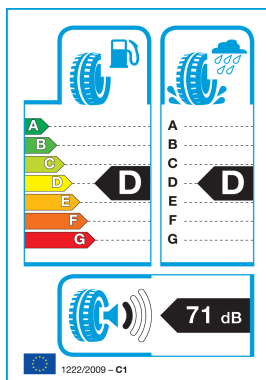

## CONTINENTAL 175/65R 15 84T TL TS-810S+ BMW-MODELLE

91.24€ **89.41€**

- Proizvajalec : CONTINENTAL
- Šifra : 13CO17565R150T-8100
- Tip pnevmatike : Zimske
- Hitrostni razred : T: 190 km/h
- Nosilnost : 84
- Premer pnevmatike : 15
- Višina pnevmatike : 65
- Širina pnevmatike : 175