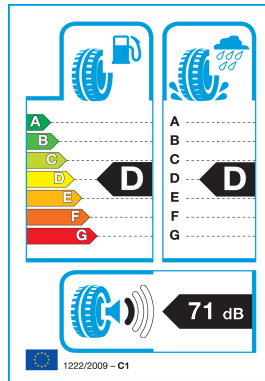

CONTINENTAL 175/65R 15 84T TL TS-810S+ BMW-MODELLE

91.24€ **87.59€**

- Proizvajalec : CONTINENTAL
- Šifra : 13CO17565R150T-8100
- Tip pnevmatike : Zimske
- Hitrostni razred : T: 190 km/h
- Nosilnost : 84
- Premer pnevmatike : 15
- Višina pnevmatike : 65
- Širina pnevmatike : 175