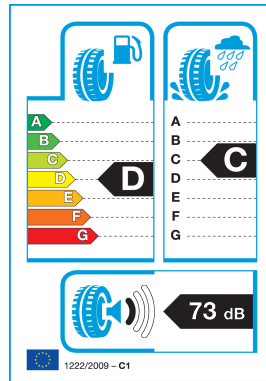

CONTINENTAL 255/35R 18 94V TL TS-830P XL FR EXTRA LOAD

237.13€ **227.65€**

- Proizvajalec : CONTINENTAL
- Šifra : 13CO25535R180V-8302
- Tip pnevmatike : Zimske
- Hitrostni razred : V: 240 km/h
- Premer pnevmatike : 18
- Nosilnost : 94
- Višina pnevmatike : 35
- Širina pnevmatike : 255