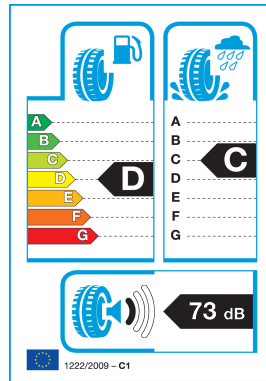

CONTINENTAL 255/35R 18 94V TL TS-830P XL FR EXTRA LOAD

~~237.13€~~ **232.39€**

- Proizvajalec : CONTINENTAL
- Šifra : 13CO25535R180V-8302
- Tip pnevmatike : Zimske
- Hitrostni razred : V: 240 km/h
- Premer pnevmatike : 18
- Nosilnost : 94
- Višina pnevmatike : 35
- Širina pnevmatike : 255