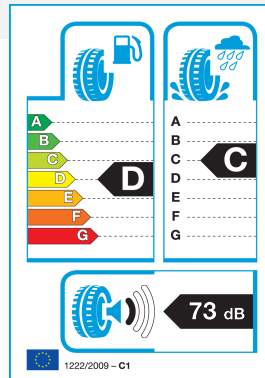

CONTINENTAL 265/35R 19 98V TL TS-830P MO XL FR EXTRA LOAD

~~325.73€~~ **319.21€**

- Proizvajalec : CONTINENTAL
- Šifra : 13CO26535R190V-8302
- Tip pnevmatike : Zimske
- Hitrostni razred : V: 240 km/h
- Premer pnevmatike : 19
- Nosilnost : 98
- Višina pnevmatike : 35
- Širina pnevmatike : 265

<https://www.gumishop.si/continental-265-35r-19-98v-tl-ts-830p-mo-xl-fr-extra-load-13co26535r190v-8302-4019238661736.html>