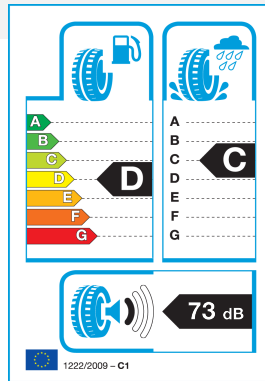

CONTINENTAL 265/35R 19 98V TL TS-830P MO XL FR EXTRA LOAD

~~325.73€~~ **312.70€**

- Proizvajalec : CONTINENTAL
- Šifra : 13CO26535R190V-8302
- Tip pnevmatike : Zimske
- Hitrostni razred : V: 240 km/h
- Premer pnevmatike : 19
- Nosilnost : 98
- Višina pnevmatike : 35
- Širina pnevmatike : 265

<https://www.gumishop.si/continental-265-35r-19-98v-tl-ts-830p-mo-xl-fr-extra-load-13co26535r190v-8302-4019238661736.html>