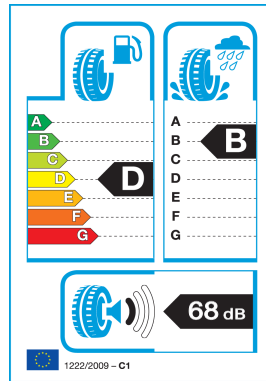

KLEBER 185/60R 15 88T TL Krisalp-HP3 XL EXTRA LOAD

~~72.74€~~ **69.83€**

- Proizvajalec : KLEBER
- Šifra : 13KL18560R150T-3032
- Tip pnevmatike : Zimske
- Hitrostni razred : T: 190 km/h
- Premer pnevmatike : 15
- Višina pnevmatike : 60
- Širina pnevmatike : 185
- Nosilnost : 88

<https://www.gumishop.si/kleber-185-60r-15-88t-tl-krisalp-hp3-xl-extra-load-13kl18560r150t-3032-3528707646774.html>