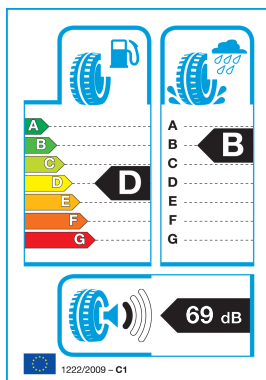

KLEBER 195/45R 16 84H TL Krisalp-HP3 XL EXTRA LOAD

98.47€ **94.53€**

- Proizvajalec : KLEBER
- Šifra : 13KL19545R160H-3032
- Tip pnevmatike : Zimske
- Hitrostni razred : H: 210 km/h
- Nosilnost : 84
- Premer pnevmatike : 16
- Širina pnevmatike : 195
- Višina pnevmatike : 45

<https://www.gumishop.si/kleber-195-45r-16-84h-tl-krisalp-hp3-xl-extra-load-13kl19545r160h-3032-3528704576784.html>