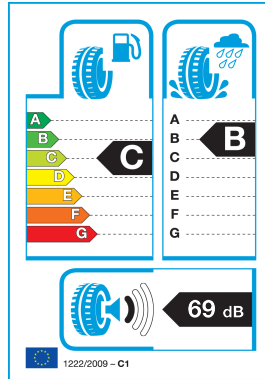

## KLEBER 195/65R 15 95T TL Krisalp-HP3 XL EXTRA LOAD

**73.16€ 70.23€**

- Proizvajalec : KLEBER
- Šifra : 13KL19565R150T-3032
- Tip pnevmatike : Zimske
- Hitrostni razred : T: 190 km/h
- Premer pnevmatike : 15
- Višina pnevmatike : 65
- Širina pnevmatike : 195
- Nosilnost : 95

<https://www.gumishop.si/kleber-195-65r-15-95t-tl-krisalp-hp3-xl-extra-load-13kl19565r150t-3032-3528703928706.html>