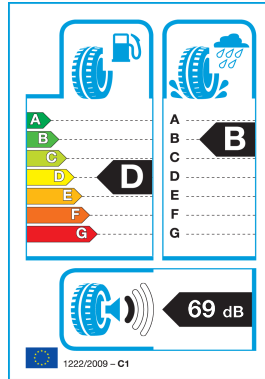

KLEBER 205/40R 17 84V TL Krisalp-HP3 XL FS EXTRA LOAD

~~113.49€~~ **111.22€**

- Proizvajalec : KLEBER
- Šifra : 13KL20540R170V-3032
- Tip pnevmatike : Zimske
- Premer pnevmatike : 17
- Hitrostni razred : V: 240 km/h
- Nosilnost : 84
- Širina pnevmatike : 205
- Višina pnevmatike : 40

<https://www.gumishop.si/kleber-205-40r-17-84v-tl-krisalp-hp3-xl-fs-extra-load-13kl20540r170v-3032-3528709672542.html>