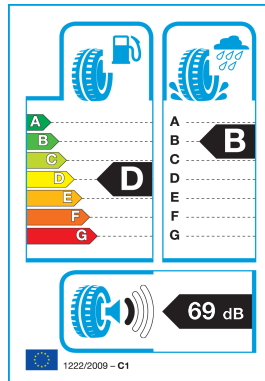

KLEBER 205/45R 16 87H TL Krisalp-HP3 XL EXTRA LOAD

~~112.93€~~ **110.67€**

- Proizvajalec : KLEBER
- Šifra : 13KL20545R160H-3032
- Tip pnevmatike : Zimske
- Hitrostni razred : H: 210 km/h
- Premer pnevmatike : 16
- Nosilnost : 87
- Širina pnevmatike : 205
- Višina pnevmatike : 45

<https://www.gumishop.si/kleber-205-45r-16-87h-tl-krisalp-hp3-xl-extra-load-13kl20545r160h-3032-3528702882948.html>