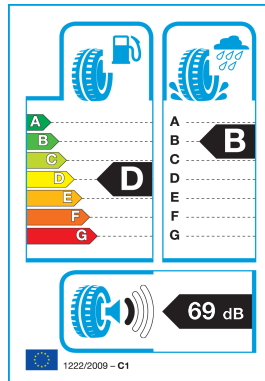

KLEBER 205/50R 17 93H TL Krisalp-HP3 XL FS EXTRA LOAD

~~119.75€~~ **117.35€**

- Proizvajalec : KLEBER
- Šifra : 13KL20550R170H-3032
- Tip pnevmatike : Zimske
- Premer pnevmatike : 17
- Hitrostni razred : H: 210 km/h
- Višina pnevmatike : 50
- Širina pnevmatike : 205
- Nosilnost : 93

<https://www.gumishop.si/kleber-205-50r-17-93h-tl-krisalp-hp3-xl-fs-extra-load-13kl20550r170h-3032-3528708434127.html>