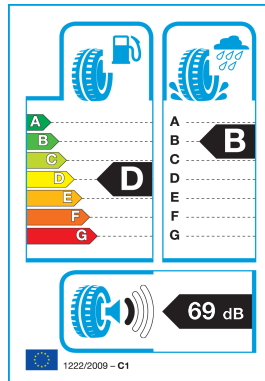

KLEBER 205/50R 17 93H TL Krisalp-HP3 XL FS EXTRA LOAD

~~119.75€~~ **114.96€**

- Proizvajalec : KLEBER
- Šifra : 13KL20550R170H-3032
- Tip pnevmatike : Zimske
- Premer pnevmatike : 17
- Hitrostni razred : H: 210 km/h
- Višina pnevmatike : 50
- Širina pnevmatike : 205
- Nosilnost : 93

<https://www.gumishop.si/kleber-205-50r-17-93h-tl-krisalp-hp3-xl-fs-extra-load-13kl20550r170h-3032-3528708434127.html>