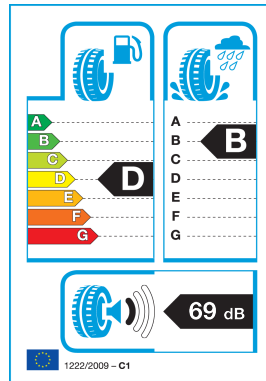

KLEBER 205/55R 16 94H TL Krisalp-HP3 XL EXTRA LOAD

92.07€ **90.23€**

- Proizvajalec : KLEBER
- Šifra : 13KL20555R160H-3032
- Tip pnevmatike : Zimske
- Hitrostni razred : H: 210 km/h
- Višina pnevmatike : 55
- Premer pnevmatike : 16
- Širina pnevmatike : 205
- Nosilnost : 94

<https://www.gumishop.si/kleber-205-55r-16-94h-tl-krisalp-hp3-xl-extra-load-13kl20555r160h-3032-3528705039066.html>