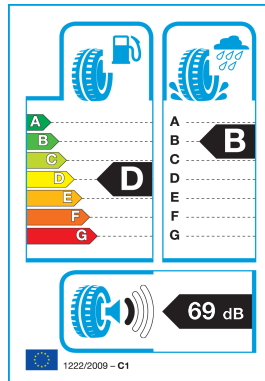

KLEBER 215/40R 17 87V TL Krisalp-HP3 XL FS EXTRA LOAD

~~124.34€~~ **121.85€**

- Proizvajalec : KLEBER
- Šifra : 13KL21540R170V-3032
- Tip pnevmatike : Zimske
- Premer pnevmatike : 17
- Hitrostni razred : V: 240 km/h
- Nosilnost : 87
- Višina pnevmatike : 40
- Širina pnevmatike : 215

<https://www.gumishop.si/kleber-215-40r-17-87v-tl-krisalp-hp3-xl-fs-extra-load-13kl21540r170v-3032-3528708816503.html>