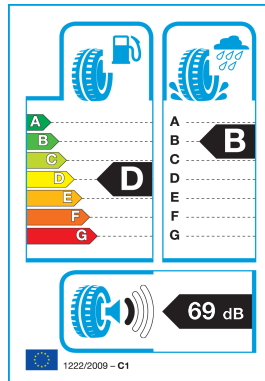

KLEBER 215/40R 17 87V TL Krisalp-HP3 XL FS EXTRA LOAD

~~124.34€~~ **119.36€**

- Proizvajalec : KLEBER
- Šifra : 13KL21540R170V-3032
- Tip pnevmatike : Zimske
- Premer pnevmatike : 17
- Hitrostni razred : V: 240 km/h
- Nosilnost : 87
- Višina pnevmatike : 40
- Širina pnevmatike : 215

<https://www.gumishop.si/kleber-215-40r-17-87v-tl-krisalp-hp3-xl-fs-extra-load-13kl21540r170v-3032-3528708816503.html>