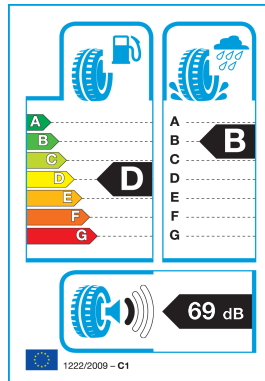

KLEBER 215/45R 17 91H TL Krisalp-HP3 XL FS EXTRA LOAD

~~118.36€~~ **113.62€**

- Proizvajalec : KLEBER
- Šifra : 13KL21545R170H-3032
- Tip pnevmatike : Zimske
- Premer pnevmatike : 17
- Hitrostni razred : H: 210 km/h
- Nosilnost : 91
- Višina pnevmatike : 45
- Širina pnevmatike : 215

<https://www.gumishop.si/kleber-215-45r-17-91h-tl-krisalp-hp3-xl-fs-extra-load-13kl21545r170h-3032-3528708146624.html>