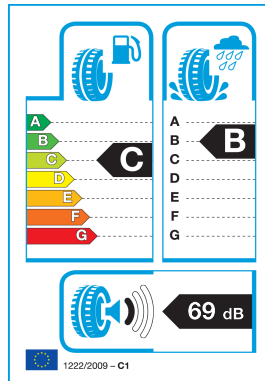

## KLEBER 215/60R 16 99H TL Krisalp-HP3 XL EXTRA LOAD

~~109.60€~~ **107.40€**

- Proizvajalec : KLEBER
- Šifra : 13KL21560R160H-3032
- Tip pnevmatike : Zimske
- Hitrostni razred : H: 210 km/h
- Višina pnevmatike : 60
- Premer pnevmatike : 16
- Širina pnevmatike : 215
- Nosilnost : 99

<https://www.gumishop.si/kleber-215-60r-16-99h-tl-krisalp-hp3-xl-extra-load-13kl21560r160h-3032-3528700971774.html>