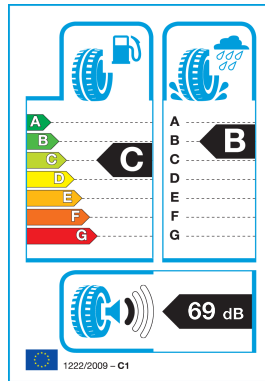

KLEBER 225/55R 16 99H TL Krisalp-HP3 XL EXTRA LOAD

~~121.14€~~ **116.29€**

- Proizvajalec : KLEBER
- Šifra : 13KL22555R160H-3032
- Tip pnevmatike : Zimske
- Hitrostni razred : H: 210 km/h
- Višina pnevmatike : 55
- Premer pnevmatike : 16
- Nosilnost : 99
- Širina pnevmatike : 225

<https://www.gumishop.si/kleber-225-55r-16-99h-tl-krisalp-hp3-xl-extra-load-13kl22555r160h-3032-3528704411597.html>