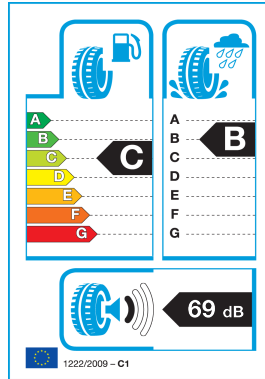

KLEBER 225/55R 16 99H TL Krisalp-HP3 XL EXTRA LOAD

~~121.14€~~ **118.72€**

- Proizvajalec : KLEBER
- Šifra : 13KL22555R160H-3032
- Tip pnevmatike : Zimske
- Hitrostni razred : H: 210 km/h
- Višina pnevmatike : 55
- Premer pnevmatike : 16
- Nosilnost : 99
- Širina pnevmatike : 225

<https://www.gumishop.si/kleber-225-55r-16-99h-tl-krisalp-hp3-xl-extra-load-13kl22555r160h-3032-3528704411597.html>