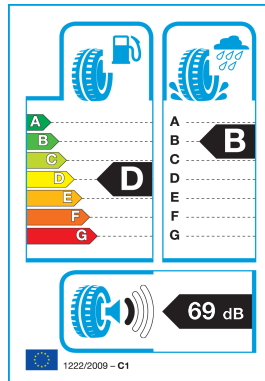

KLEBER 235/40R 18 95V TL Krisalp-HP3 XL FS EXTRA LOAD

~~140.89€~~ **135.25€**

- Proizvajalec : KLEBER
- Šifra : 13KL23540R180V-3032
- Tip pnevmatike : Zimske
- Hitrostni razred : V: 240 km/h
- Nosilnost : 95
- Višina pnevmatike : 40
- Premer pnevmatike : 18
- Širina pnevmatike : 235

<https://www.gumishop.si/kleber-235-40r-18-95v-tl-krisalp-hp3-xl-fs-extra-load-13kl23540r180v-3032-3528706911644.html>