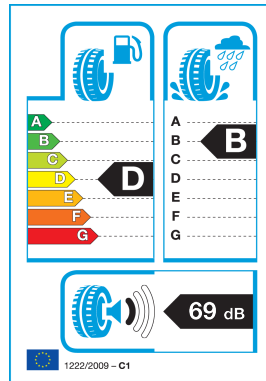

## KLEBER 235/40R 18 95V TL Krisalp-HP3 XL FS EXTRA LOAD

~~140.89€~~ **138.07€**

- Proizvajalec : KLEBER
- Šifra : 13KL23540R180V-3032
- Tip pnevmatike : Zimske
- Hitrostni razred : V: 240 km/h
- Nosilnost : 95
- Višina pnevmatike : 40
- Premer pnevmatike : 18
- Širina pnevmatike : 235

<https://www.gumishop.si/kleber-235-40r-18-95v-tl-krisalp-hp3-xl-fs-extra-load-13kl23540r180v-3032-3528706911644.html>