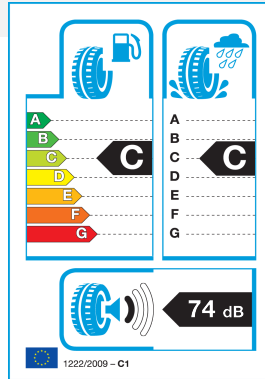

## MICHELIN 285/40R 19 103V TL Pi.Alp.PA4 N1 FS PORSCHE-AUSFÜHRUNG

~~326.00€~~ **319.48€**

- Proizvajalec : MICHELIN
- Šifra : 13MI28540R190V-20401
- Tip pnevmatike : Zimske
- Hitrostni razred : V: 240 km/h
- Premer pnevmatike : 19
- Višina pnevmatike : 40
- Nosilnost : 103
- Širina pnevmatike : 285

<https://www.gumishop.si/michelin-285-40r-19-103v-tl-pi-alp-pa4-n1-fs-porsche-ausfuhrung-13mi28540r190v-20401-3528709722636-html>