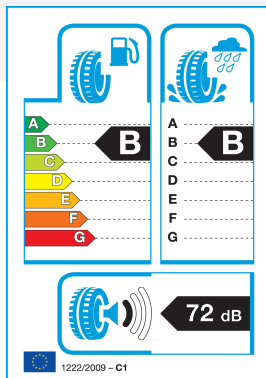

PIRELLI 245/45R 18 100V TL Sottozero-3+ MO BMW/MERCEDES-VERSION/EXTRA LOAD

~~185.81€~~ **182.09€**

- Proizvajalec : PIRELLI
- Šifra : 13PI24545R180V-3332B
- Tip pnevmatike : Zimske
- Hitrostni razred : V: 240 km/h
- Premer pnevmatike : 18
- Višina pnevmatike : 45
- Nosilnost : 100
- Širina pnevmatike : 245

<https://www.gumishop.si/pirelli-245-45r-18-100v-tl-sottozero-3-mo-bmw-mercedes-version-extra-load-13pi24545r180v-3332b-8019227247978.html>