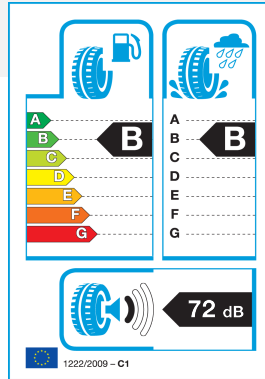

**PIRELLI 245/45R 18 100V TL Sottozero-3+ MO BMW/MERCEDES-VERSION/EXTRA LOAD**

**185.81€ 178.38€**

- Proizvajalec : PIRELLI
- Šifra : 13PI24545R180V-3332B
- Tip pnevmatike : Zimske
- Hitrostni razred : V: 240 km/h
- Premer pnevmatike : 18
- Višina pnevmatike : 45
- Nosilnost : 100
- Širina pnevmatike : 245

<https://www.gumishop.si/pirelli-245-45r-18-100v-tl-sottozero-3-mo-bmw-mercedes-version-extra-load-13pi24545r180v-3332b-8019227247978.html>