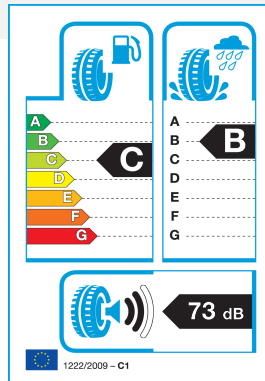

CONTINENTAL 215/65R 16C 109R TL VanCont.Winter ZUSATZKENNUNG:106T

~~171.49€~~ **168.06€**

- Proizvajalec : CONTINENTAL
- Šifra : 20CO21565R160R-4000
- Tip pnevmatike : Zimske
- Hitrostni razred : R: 170 km/h
- Višina pnevmatike : 65
- Premer pnevmatike : 16
- Širina pnevmatike : 215
- Nosilnost : 109

<https://www.gumishop.si/continental-215-65r-16c-109r-tl-vancont-winter-zusatzkennung-106t-20co21565r160r-4000-4019238676228.html>