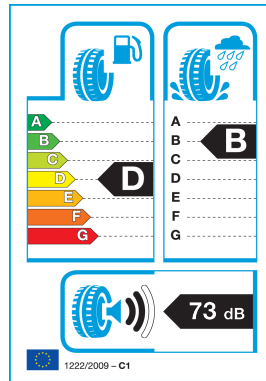

CONTINENTAL 215/65R 16C 106T TL VanCont.Winter

~~164.95€~~ **158.35€**

- Proizvajalec : CONTINENTAL
- Šifra : 20CO21565R160T-4000
- Tip pnevmatike : Zimske
- Hitrostni razred : T: 190 km/h
- Višina pnevmatike : 65
- Premer pnevmatike : 16
- Širina pnevmatike : 215
- Nosilnost : 106