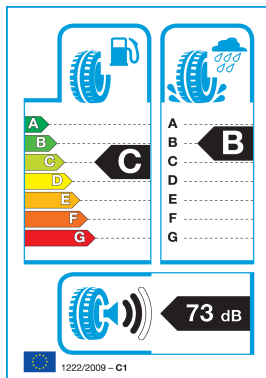

## CONTINENTAL 235/65R 16C 115R TL VanCont.Winter

**203.06€ 199.00€**

- Proizvajalec : CONTINENTAL
- Šifra : 20CO23565R160R-4000
- Tip pnevmatike : Zimske
- Hitrostni razred : R: 170 km/h
- Višina pnevmatike : 65
- Premer pnevmatike : 16
- Širina pnevmatike : 235
- Nosilnost : 115

<https://www.gumishop.si/continental-235-65r-16c-115r-tl-vancont-winter-20co23565r160r-4000-4019238676204-html>