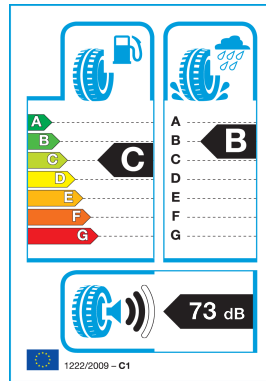

CONTINENTAL 235/65R 16C 115R TL VanCont.Winter

203.06€ **194.93€**

- Proizvajalec : CONTINENTAL
- Šifra : 20CO23565R160R-4000
- Tip pnevmatike : Zimske
- Hitrostni razred : R: 170 km/h
- Višina pnevmatike : 65
- Premer pnevmatike : 16
- Širina pnevmatike : 235
- Nosilnost : 115

<https://www.gumishop.si/continental-235-65r-16c-115r-tl-vancont-winter-20co23565r160r-4000-4019238676204-html>