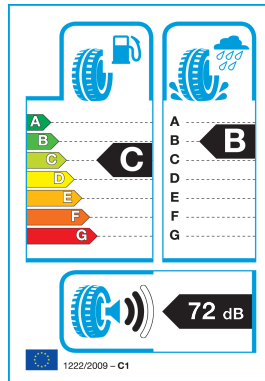

KLEBER 225/65R 16C 112R TL Transpro4S

~~142.70€~~ **139.84€**

- Proizvajalec : KLEBER
- Šifra : 20KL22565R160R-4400
- Tip pnevmatike : Celoletne
- Hitrostni razred : R: 170 km/h
- Višina pnevmatike : 65
- Premer pnevmatike : 16
- Širina pnevmatike : 225
- Nosilnost : 112

<https://www.gumishop.si/kleber-225-65r-16c-112r-tl-transpro4s-20kl22565r160r-4400-3528705838669.html>