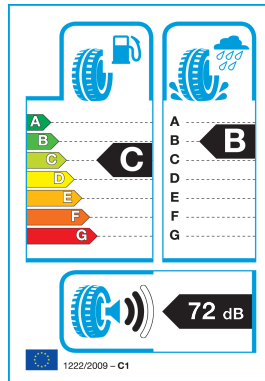

KLEBER 225/65R 16C 112R TL Transpro4S

~~145.62€~~ **139.79€**

- Proizvajalec : KLEBER
- Šifra : 20KL22565R160R-4400
- Tip pnevmatike : Celoletne
- Hitrostni razred : R: 170 km/h
- Višina pnevmatike : 65
- Premer pnevmatike : 16
- Širina pnevmatike : 225
- Nosilnost : 112

<https://www.gumishop.si/kleber-225-65r-16c-112r-tl-transpro4s-20kl22565r160r-4400-3528705838669.html>