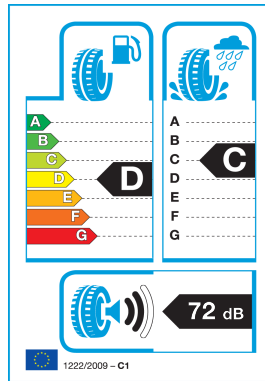

LAUFENN 185/80R 14C 102R TL I-Fit Van M+S (LY-31)

86.93€ **83.45€**

- Proizvajalec : LAUFENN
- Šifra : 20LA18580R140R-1000
- Tip pnevmatike : Zimske
- Hitrostni razred : R: 170 km/h
- Premer pnevmatike : 14
- Širina pnevmatike : 185
- Nosilnost : 102
- Višina pnevmatike : 80

<https://www.gumishop.si/laufenn-185-80r-14c-102r-tl-i-fit-van-m-s-ly-31-20la18580r140r-1000-8808563424705.html>