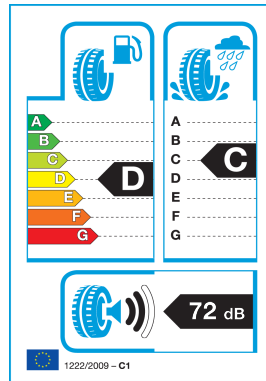

## LAUFENN 185/80R 14C 102R TL I-Fit Van M+S (LY-31)

86.93€ **83.45€**

- Proizvajalec : LAUFENN
- Šifra : 20LA18580R140R-1000
- Tip pnevmatike : Zimske
- Hitrostni razred : R: 170 km/h
- Premer pnevmatike : 14
- Širina pnevmatike : 185
- Nosilnost : 102
- Višina pnevmatike : 80

<https://www.gumishop.si/laufenn-185-80r-14c-102r-tl-i-fit-van-m-s-ly-31-20la18580r140r-1000-8808563424705.html>