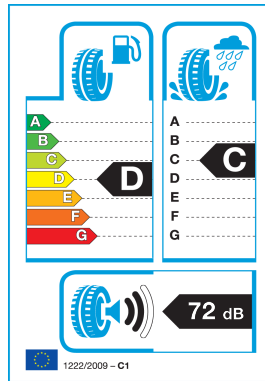

## LAUFENN 205/65R 16C 107T TL I-Fit Van M+S (LY-31)

95.13€ **93.23€**

- Proizvajalec : LAUFENN
- Šifra : 20LA20565R160T-1000
- Tip pnevmatike : Zimske
- Hitrostni razred : T: 190 km/h
- Višina pnevmatike : 65
- Premer pnevmatike : 16
- Širina pnevmatike : 205
- Nosilnost : 107

<https://www.gumishop.si/laufenn-205-65r-16c-107t-tl-i-fit-van-m-s-ly-31-20la20565r160t-1000-8808563424767.html>