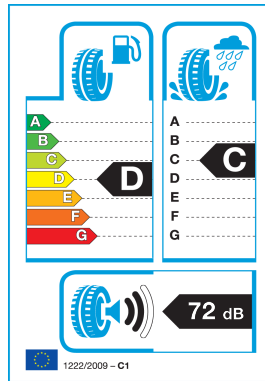

## LAUFENN 215/70R 15C 109R TL I-Fit Van M+S (LY-31)

~~91.93€~~ **88.25€**

- Proizvajalec : LAUFENN
- Šifra : 20LA21570R150R-1000
- Tip pnevmatike : Zimske
- Višina pnevmatike : 70
- Hitrostni razred : R: 170 km/h
- Premer pnevmatike : 15
- Širina pnevmatike : 215
- Nosilnost : 109

<https://www.gumishop.si/laufenn-215-70r-15c-109r-tl-i-fit-van-m-s-ly-31-20la21570r150r-1000-8808563420691.html>