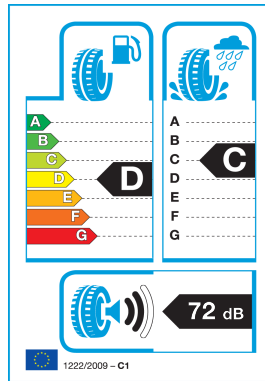

LAUFENN 215/70R 15C 109R TL I-Fit Van M+S (LY-31)

~~91.93€~~ **90.09€**

- Proizvajalec : LAUFENN
- Šifra : 20LA21570R150R-1000
- Tip pnevmatike : Zimske
- Višina pnevmatike : 70
- Hitrostni razred : R: 170 km/h
- Premer pnevmatike : 15
- Širina pnevmatike : 215
- Nosilnost : 109

<https://www.gumishop.si/laufenn-215-70r-15c-109r-tl-i-fit-van-m-s-ly-31-20la21570r150r-1000-8808563420691.html>