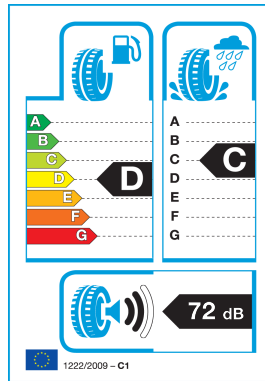

## LAUFENN 225/65R 16C 112R TL I-Fit Van M+S (LY-31)

~~109.46€~~ **107.27€**

- Proizvajalec : LAUFENN
- Šifra : 20LA22565R160R-1000
- Tip pnevmatike : Zimske
- Hitrostni razred : R: 170 km/h
- Višina pnevmatike : 65
- Premer pnevmatike : 16
- Širina pnevmatike : 225
- Nosilnost : 112

<https://www.gumishop.si/laufenn-225-65r-16c-112r-tl-i-fit-van-m-s-ly-31-20la22565r160r-1000-8808563424804.html>