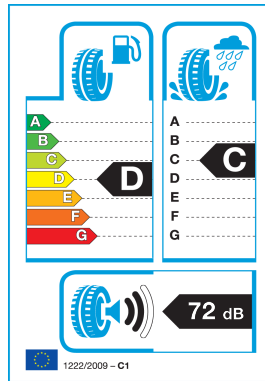

LAUFENN 225/65R 16C 112R TL I-Fit Van M+S (LY-31)

~~109.46€~~ **105.08€**

- Proizvajalec : LAUFENN
- Šifra : 20LA22565R160R-1000
- Tip pnevmatike : Zimske
- Hitrostni razred : R: 170 km/h
- Višina pnevmatike : 65
- Premer pnevmatike : 16
- Širina pnevmatike : 225
- Nosilnost : 112

<https://www.gumishop.si/laufenn-225-65r-16c-112r-tl-i-fit-van-m-s-ly-31-20la22565r160r-1000-8808563424804.html>