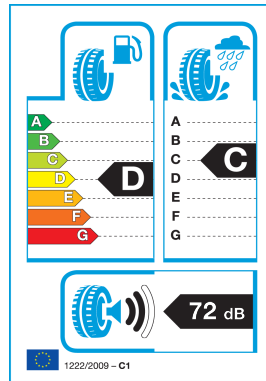

LAUFENN 225/70R 15C 112R TL I-Fit Van M+S (LY-31)

95.69€ **93.77€**

- Proizvajalec : LAUFENN
- Šifra : 20LA22570R150R-1000
- Tip pnevmatike : Zimske
- Višina pnevmatike : 70
- Hitrostni razred : R: 170 km/h
- Premer pnevmatike : 15
- Širina pnevmatike : 225
- Nosilnost : 112

<https://www.gumishop.si/laufenn-225-70r-15c-112r-tl-i-fit-van-m-s-ly-31-20la22570r150r-1000-8808563420684.html>