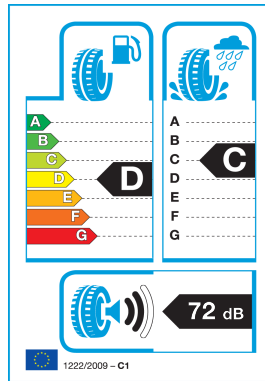

LAUFENN 235/65R 16C 115R TL I-Fit Van M+S (LY-31)

~~118.91€~~ **114.16€**

- Proizvajalec : LAUFENN
- Šifra : 20LA23565R160R-1000
- Tip pnevmatike : Zimske
- Hitrostni razred : R: 170 km/h
- Višina pnevmatike : 65
- Premer pnevmatike : 16
- Širina pnevmatike : 235
- Nosilnost : 115

<https://www.gumishop.si/laufenn-235-65r-16c-115r-tl-i-fit-van-m-s-ly-31-20la23565r160r-1000-8808563424811.html>