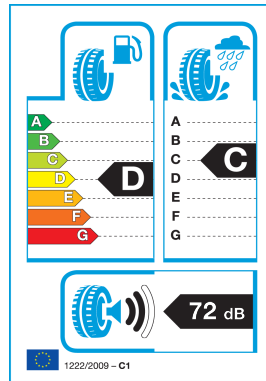

LAUFENN 235/65R 16C 115R TL I-Fit Van M+S (LY-31)

~~118.91€~~ **116.54€**

- Proizvajalec : LAUFENN
- Šifra : 20LA23565R160R-1000
- Tip pnevmatike : Zimske
- Hitrostni razred : R: 170 km/h
- Višina pnevmatike : 65
- Premer pnevmatike : 16
- Širina pnevmatike : 235
- Nosilnost : 115

<https://www.gumishop.si/laufenn-235-65r-16c-115r-tl-i-fit-van-m-s-ly-31-20la23565r160r-1000-8808563424811.html>