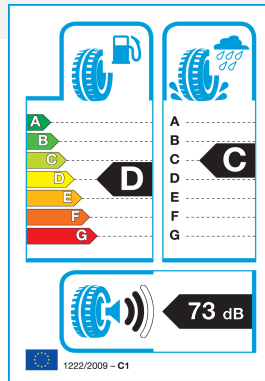

PLATIN 215/65R 16C 109R TL RP-610 Winter ZUSATZKENNUNG:106T

~~108.62€~~ **106.45€**

- Proizvajalec : PLATIN
- Šifra : 20PL21565R160R-6100
- Tip pnevmatike : Zimske
- Hitrostni razred : R: 170 km/h
- Višina pnevmatike : 65
- Premer pnevmatike : 16
- Širina pnevmatike : 215
- Nosilnost : 109

PLATIN 215/65R 16C 109R TL RP-610 Winter ZUSATZKENNUNG:106T

<https://www.gumishop.si/platin-215-65r-16c-109r-tl-rp-610-winter-zusatzkennung-106t-20pl21565r160r-6100-4019238636482.html>