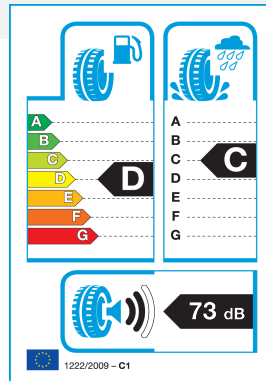

PLATIN 215/65R 16C 109R TL RP-610 Winter ZUSATZKENNUNG:106T

~~108.62€~~ **104.28€**

- Proizvajalec : PLATIN
- Šifra : 20PL21565R160R-6100
- Tip pnevmatike : Zimske
- Hitrostni razred : R: 170 km/h
- Višina pnevmatike : 65
- Premer pnevmatike : 16
- Širina pnevmatike : 215
- Nosilnost : 109

PLATIN 215/65R 16C 109R TL RP-610 Winter ZUSATZKENNUNG:106T

<https://www.gumishop.si/platin-215-65r-16c-109r-tl-rp-610-winter-zusatzkennung-106t-20pl21565r160r-6100-4019238636482.html>