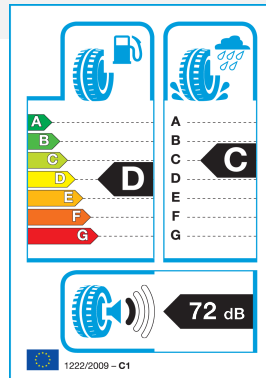

PIRELLI 265/45R 20 104V TL Scorp.Winter N0 PORSCHE-VERSION

~~322.80€~~ **309.89€**

- Proizvajalec : PIRELLI
- Šifra : 11PI26545R200V-95000
- Tip pnevmatike : Zimske
- Hitrostni razred : V: 240 km/h
- Višina pnevmatike : 45
- Premer pnevmatike : 20
- Širina pnevmatike : 265
- Nosilnost : 104