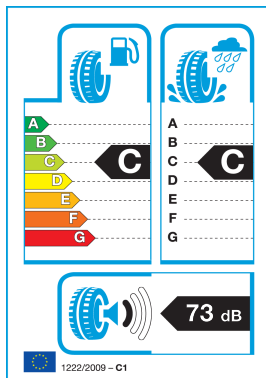

PIRELLI 295/45R 20 114V TL Scorp.Winter XL EXTRA LOAD

326.28€ **313.23€**

- Proizvajalec : PIRELLI
- Šifra : 11PI29545R200V-9502
- Tip pnevmatike : Zimske
- Hitrostni razred : V: 240 km/h
- Višina pnevmatike : 45
- Premer pnevmatike : 20
- Širina pnevmatike : 295
- Nosilnost : 114

<https://www.gumishop.si/pirelli-295-45r-20-114v-tl-scorp-winter-xl-extra-load-11pi29545r200v-9502-8019227244441.html>