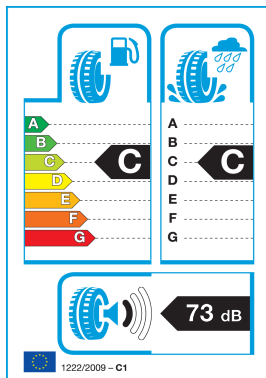

PIRELLI 295/45R 20 114V TL Scorp.Winter XL EXTRA LOAD

~~326.28€~~ **319.76€**

- Proizvajalec : PIRELLI
- Šifra : 11PI29545R200V-9502
- Tip pnevmatike : Zimske
- Hitrostni razred : V: 240 km/h
- Višina pnevmatike : 45
- Premer pnevmatike : 20
- Širina pnevmatike : 295
- Nosilnost : 114

<https://www.gumishop.si/pirelli-295-45r-20-114v-tl-scorp-winter-xl-extra-load-11pi29545r200v-9502-8019227244441.html>