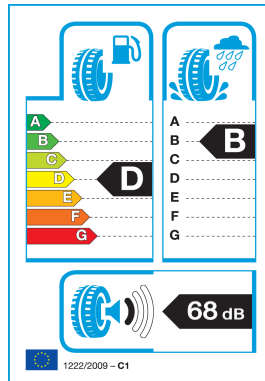

KLEBER 205/55R 16 94V TL Krisalp-HP3 XL EXTRA LOAD

99.86€ 95.87€

- Proizvajalec : KLEBER
- Šifra : 13KL20555R160V-3032
- Tip pnevmatike : Zimske
- Hitrostni razred : V: 240 km/h
- Višina pnevmatike : 55
- Premer pnevmatike : 16
- Širina pnevmatike : 205
- Nosilnost : 94

<https://www.gumishop.si/kleber-205-55r-16-94v-tl-krisalp-hp3-xl-extra-load-13kl20555r160v-3032-3528704262380.html>