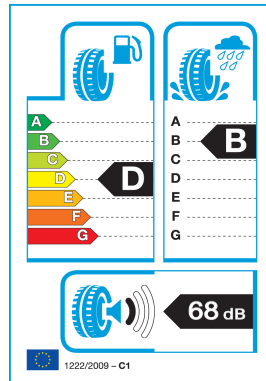

KLEBER 205/55R 16 94V TL Krisalp-HP3 XL EXTRA LOAD

99.86€ 97.86€

- Proizvajalec : KLEBER
- Šifra : 13KL20555R160V-3032
- Tip pnevmatike : Zimske
- Hitrostni razred : V: 240 km/h
- Višina pnevmatike : 55
- Premer pnevmatike : 16
- Širina pnevmatike : 205
- Nosilnost : 94

<https://www.gumishop.si/kleber-205-55r-16-94v-tl-krisalp-hp3-xl-extra-load-13kl20555r160v-3032-3528704262380.html>