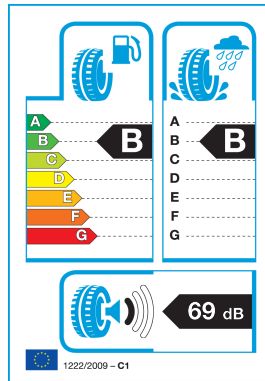

KLEBER 225/60R 16 102H TL Krisalp-HP3 XL EXTRA LOAD

~~127.49€~~ **124.57€**

- Proizvajalec : KLEBER
- Šifra : 13KL22560R160H-3032
- Tip pnevmatike : Zimske
- Hitrostni razred : H: 210 km/h
- Višina pnevmatike : 60
- Premer pnevmatike : 16
- Širina pnevmatike : 225
- Nosilnost : 102

<https://www.gumishop.si/kleber-225-60r-16-102h-tl-krisalp-hp3-xl-extra-load-13kl22560r160h-3032-3528709022194.html>